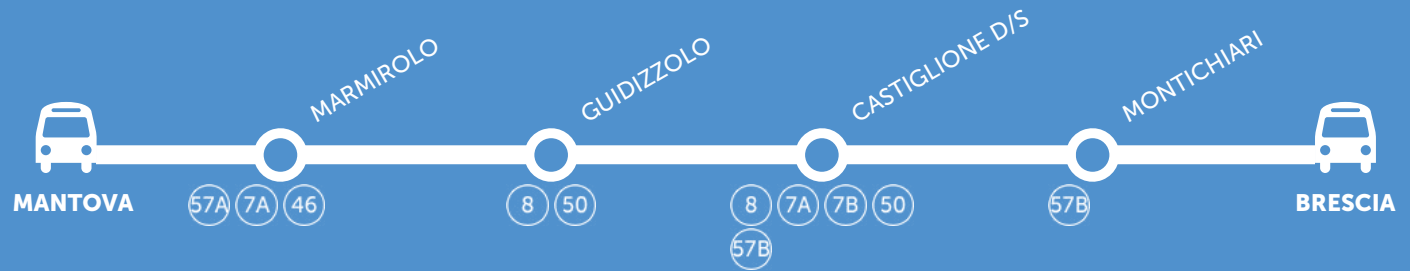

INTERURBANO MANTOVA - ALTO MANTOVANO

orario valido dal 12.09.2016 al 08.06.2017

FERIALE