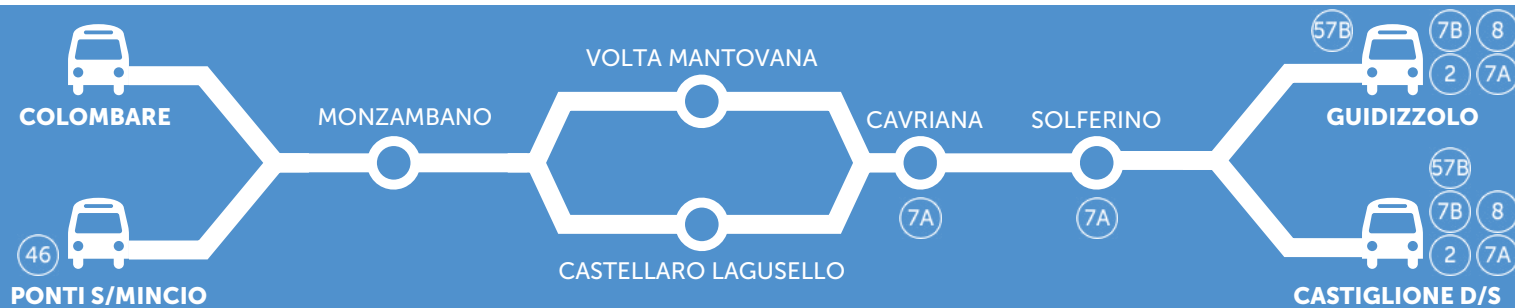

Ponti S/M ↔ Castiglione d/S

## INTERURBANO MANTOVA - ALTO MANTOVANO

orario valido dal 12.09.2016 al 08.06.2017

### FERIALE

ANDATA	SC	SC
COLOMBARE - Via Colombare, 136		06:55
S.MARTINO D/BATTAGLIA - Via U.d'Italia,		07:04
POZZOLENGO - Cimitero, via Sirmione		07:08
PONTI S/MINCIO - Str.Provinciale n.19, 52		07:15
VALEGGIO S/M - P.le Vittorio Veneto.	06:10	-
MONZAMBANO - Via Valeggio, Calzificio Mincio.	06:16	-
MONZAMBANO - Via Gen. Dall'Ora, 15	06:20	06:28 07:18
MONZAMBANO - Strada Volta, 45	06:23	06:32 07:21
OLFINO - Str.Dei Colli Nord, 39	06:26	06:35 07:24
VOLTA MANTOVANA - V.le della Libertà, 13	06:30	- 07:28
VOLTA MANTOVANA - Sassello ,51	-	- 07:29
VOLTA MANTOVANA - P.za XX Settembre, 7	06:33	-
CAVRIANA - Via Solferino, 14		- 07:40
PILLE BIVIO - Str.Dei Colli Nord	06:36	-
FORNI BIVIO - Str.Provinciale, 19	06:42	-
CASTELLARO LAGUSELLO - P.za Gen.Orlandi	06:44	-
CAVRIANA - P.za Marconi, 7	06:54	-
S.CASSIANO - Chiesa, 26	06:59	07:43
SOLFERINO - P.za Marconi, 14	07:01	07:45
GUIDIZZOLO - Via Rodella, 36		- 07:55
FONTANE - Via Donatori di Sangue	07:10	
CASTIGLIONE STIV. - Via Dunant, 21	07:13	
CASTIGLIONE STIV. - Via Cavour. 2/A	07:15	