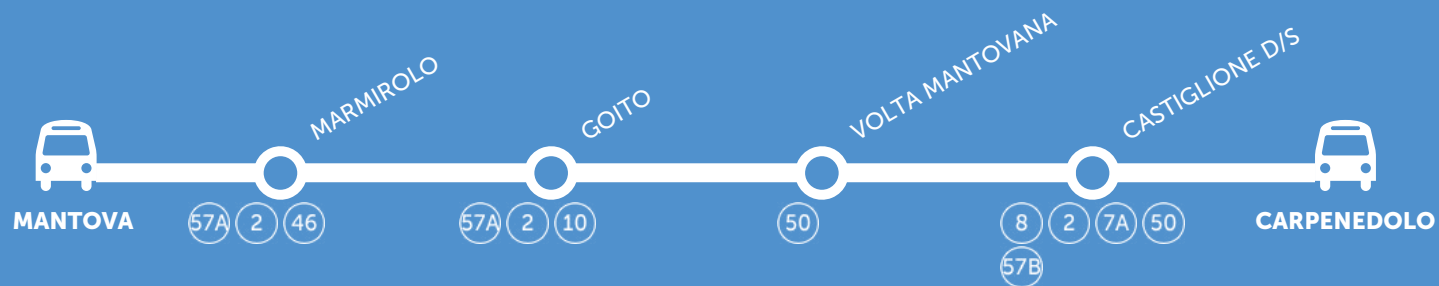

Mantova ↔ Carpenedolo

## INTERURBANO MANTOVA - ALTO MANTOVANO

orario valido dal 12.09.2016 al 08.06.2017